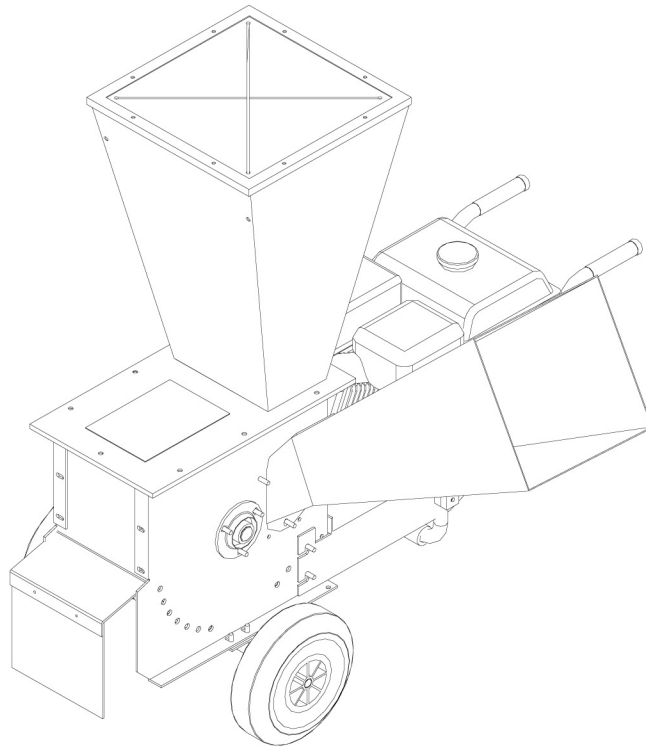

BIO 100

- Elettrico - Electric 5,5 HP / 4 KW 380 V
- Benzina - Petrol 9 HP / 6,6 KW Honda GX 270
- Motocoltivatore - Two-wheels tractor 8÷12 HP
- Trattore - Tractor 15÷25 HP
- Rotore a 28 lame reversibili - Rotor with 28 reversible hammers
- Cippatore laterale - Side chipper
- Crivello di raffinazione intercambiabile - Refining and interchangeable screen
- Aste per diversa raffinazione - Rods for different type of screening
- 2 ruote con stegole per spostamento - 2 wheels with handlebars
- Produzione - Production 5÷6 m³ / h

	Lame N°	C/lame N°	Martelli N°	Ø Triturabile	Ø Cippabile	Peso Kg	Dimensioni cm			Imballo cm		
	1	1	28	2,5	7/8	100	Lar	Lun	Alt	Lar	Lun	Alt
							Bre	Len	Hig	Bre	Len	Hig
	No. Blades	No. C/blades	No. Hammers	Ø Triturable	Ø To be cut	Kg Weight	cm Dimensions			cm Packing		